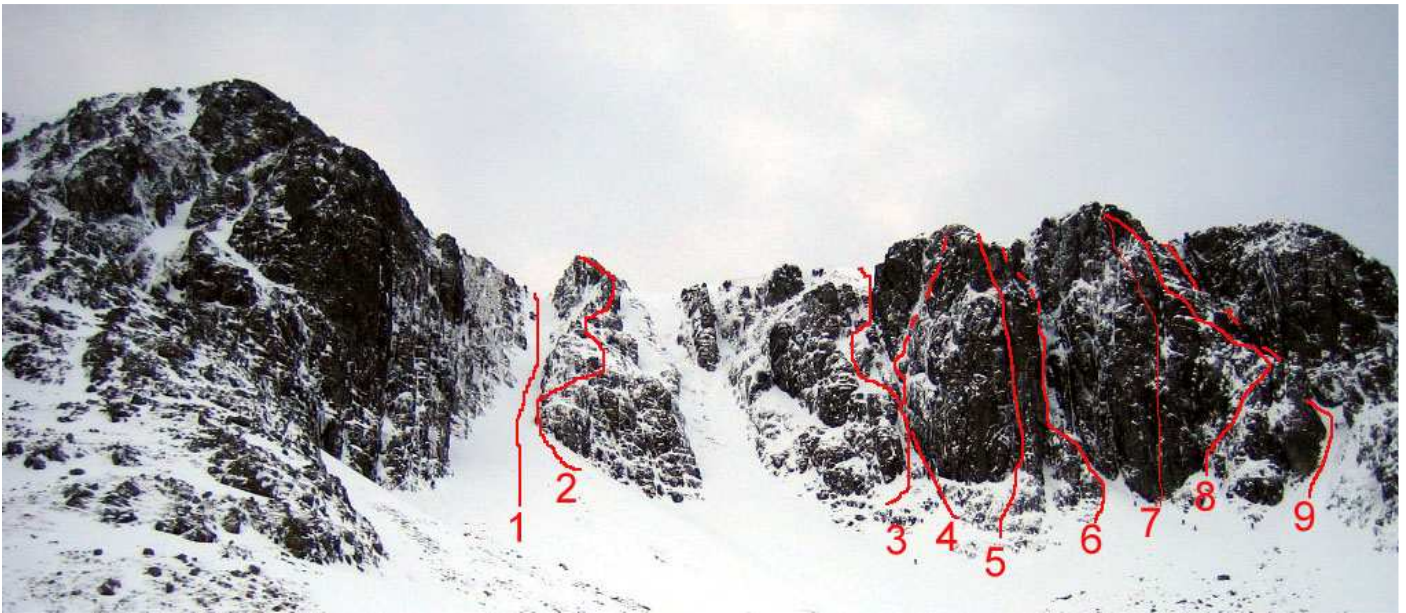

Stob Coire nan Lochan, Glencoe

- 1. Broad Gully I
- 2. Dorsal Areta II
- 3. Twisting Gully III

- 4. Moonshine IV
- 5. Unicorn VII,8
- 6. SC Gully III

- 7. Central Grooves VII,7
- 8. Ordinary Route IV,4
- 9. NC Gully II